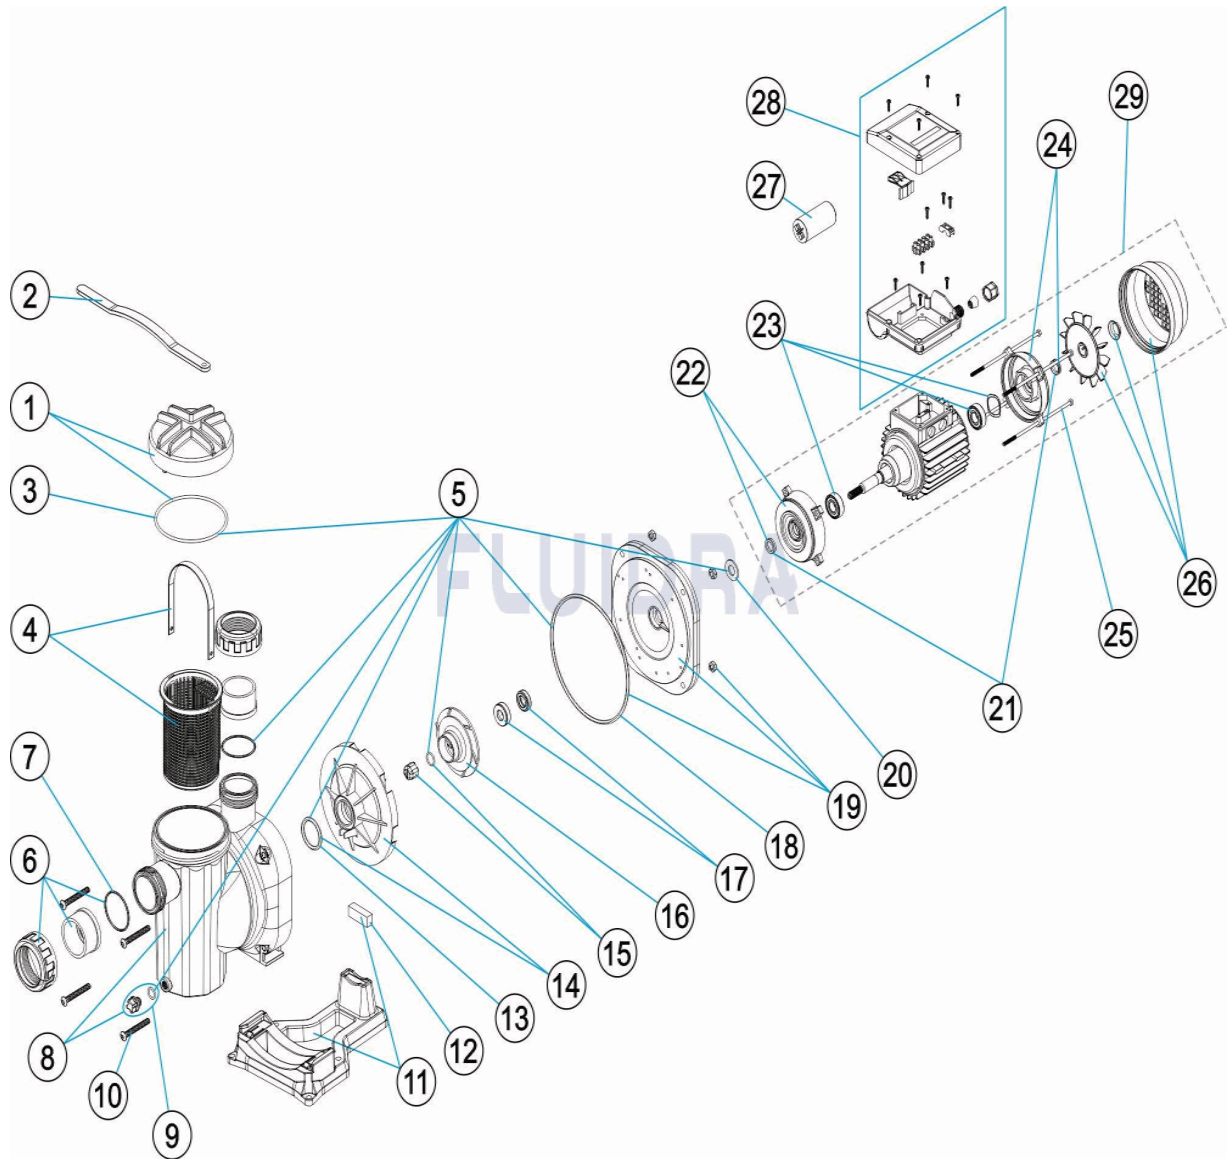

CODE **25461, 25462, 25463, 25464, 25465, 25466, 25467, 25468**

DESCRIPTION: **SENA PUMP**

ENGLISH

POS	CODE	DESCRIPTION	QUANTITY	POS	CODE	DESCRIPTION	QUANTITY
1	4405010401	PRE-FILTER CLOSURE		14	4405010411	DIFFUSER	
2	4405010436	LID KEY		15	* 4405010209	IMPELLER COVER M10 RIGHT	
3	4405010437	O' RING D 118X4		15	* 4405010134	IMPELLER COVER M8 LEFT	
4	4405010402	PRE-FILTER BASKET		16	* 4405010413	IMPELLER 0,33 HP 50 HZ	
5	4405010403	GASKETS 0,75 - 1,25 HP		16	* 4401010040	IMPELLER 0,33 HP 60 HZ	
6	4405010404	UNION FITTINGS		16	* 4405010414	IMPELLER 0,5 HP 50 HZ	
7	4405010438	O' RING D 54X2,5		16	* 4401010041	IMPELLER 0,5 HP 60 HZ	
8	4405010405	PUMP HOUSING		16	* 4405010415	IMPELLER 0,75 HP 50 HZ	
9	4404121107	PLUG 1/4"		16	* 4401010042	IMPELLER 0,75 HP 60 HZ	
10	4405010979	BACK PLATE SCREWS		16	* 4405010416	IMPELLER 1 HP 50 HZ	
11	* 4405010896	PUMP BASE		16	* 4401010043	IMPELLER 1 HP 60 HZ	
11	* 4405010897	PUMP BASE		16	* 4405010417	IMPELLER 1,25 HP 50 HZ	
12	* 4405010409	SILENTBLOCK (16X45X13)		16	* 4401010044	IMPELLER 1,25 HP 60 HZ	