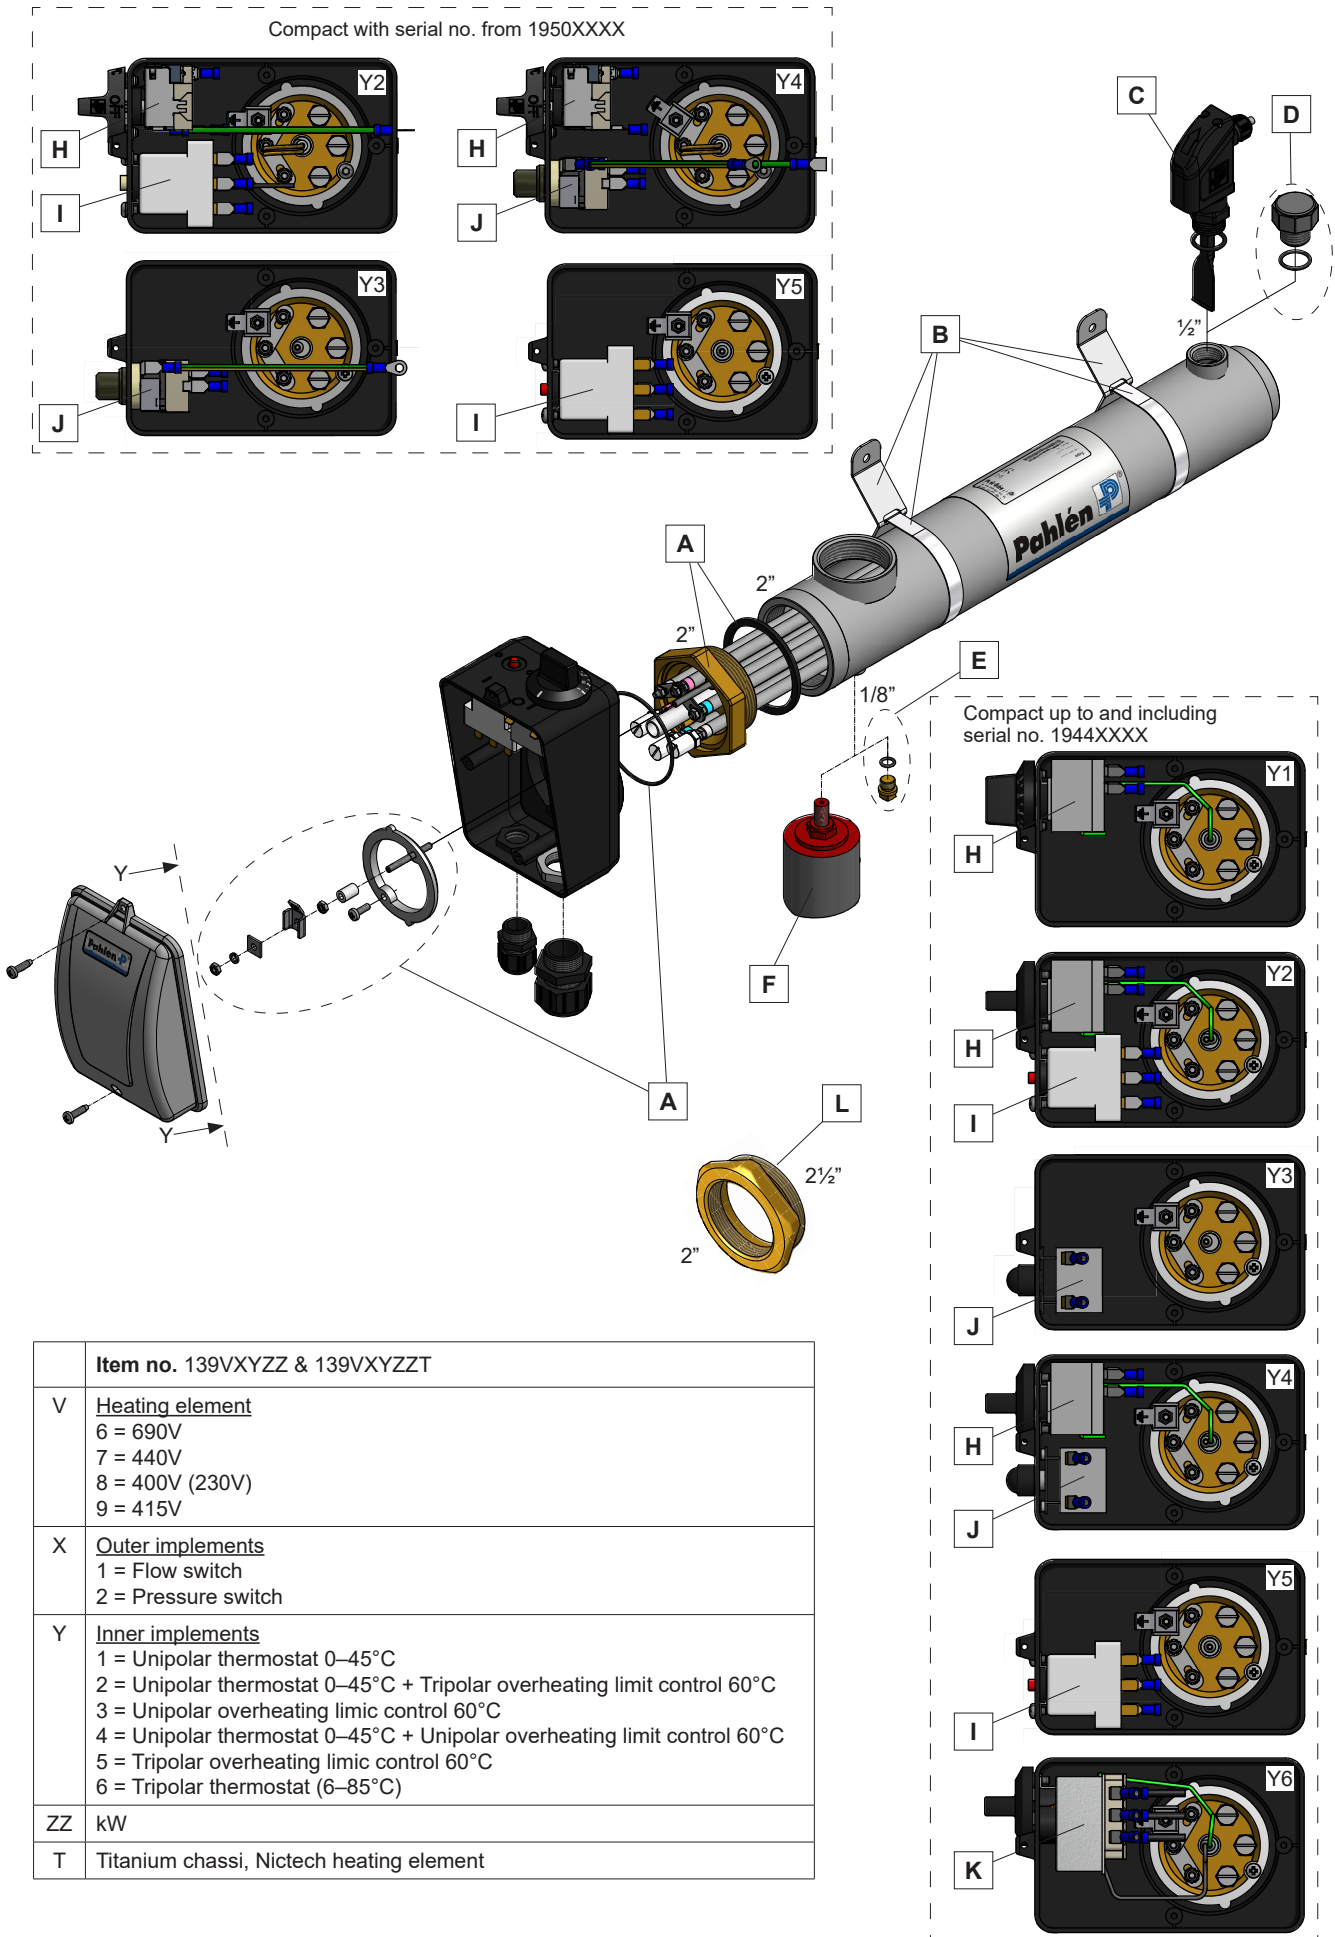

Compact

Reservdelar

Spare parts

	Beskrivning	Description	Item No.
A	<u>Utbytespatron</u> Packning Fästkit inre: O-ring Fästring Skruv M4x12 Skruv M4x40 Distans Jordbleck Fyrkantsbricka Fjäderbricka Mutter, 2st	<u>Exchange heating element</u> Gasket <u>Inner mounting kit:</u> O-ring Fixing ring Screw M4x12 Screw M4x40 Spacer Earth connection Square washer Washer Nut 2pcs	se nedan / see below
“	3kW 400/230V Incoloy	3kW 400/230V Incoloy	632200
“	6kW 400/230V Incoloy	6kW 400/230V Incoloy	632201
“	9kW 400/230V Incoloy	9kW 400/230V Incoloy	632202
“	12kW 400/230V Incoloy	12kW 400/230V Incoloy	632203
“	15kW 400/230V Incoloy	15kW 400/230V Incoloy	632204
“	18kW 400/230V Incoloy	18kW 400/230V Incoloy	632205
“	3kW 400/230V Nitech	3kW 400/230V Nitech	632210
“	6kW 400/230V Nitech	6kW 400/230V Nitech	632211
“	9kW 400/230V Nitech	9kW 400/230V Nitech	632212
“	12kW 400/230V Nitech	12kW 400/230V Nitech	632213
“	15kW 400/230V Nitech	15kW 400/230V Nitech	632214
“	18kW 400/230V Nitech	18kW 400/230V Nitech	632215
B	Väggfäste, 2st Fästband, 2st	Wall bracket, 2pcs Mounting straps, 2pcs	632005
C	Flödesvakt O-ring	Flow switch O-ring	12870
D	Plugg PVC 1/2” O-ring	Plug PVC 1/2” O-ring	632206
E	Plugg 1/8” O-ring	Plug 1/8” O-ring	632207
F	Pressostat Kåpa Flatstiftshylsa, 2st	Pressure switch Casing Receptacle, 2pcs	12856
G	<u>Kopplingsbox plast</u> Terminalbox Kabelförskruvningar, 2st Kontramuttrar, 2st Fästkit inre Lock Skruvar till locket, 2st	<u>Terminal box plastic</u> Housing Grommets, 2pcs Nuts, 2pcs Inner mounting kit Lid Screws for the lid, 2pcs	UTGÅTT EXPIRED
H	Termostat 1pol 0–45°C, komplett	Thermostat 1p 0–45°C, complete	se nedan/see below
“	för värmare med serienr t.o.m. 1944XXXX	For heater up to and including serial no. 1944XXXX	632002
“	för värmare med serienr fr.o.m. 1950XXXX	For heater with serial no. from 1950XXXX	632009
I	Överhettningsskydd 3pol 60°C	Overheating limit control 3p 60°C	632003
J	Överhettningsskydd 1pol 60°C	Overheating limit control 1p 60°C	se nedan/see below
“	för värmare med serienr t.o.m. 1944XXXX	For heater up to and including serial no. 1944XXXX	632001
“	för värmare med serienr fr.o.m. 1950XXXX	For heater with serial no. from 1950XXXX	632008
K	Termostat 3-pol 6–85°C, komplett	Thermostat 3p 6–85°C, complete	632004
L	Adapter 2½”-2” (elpatron) O-ring Packning	Adapter 2½”-2” (heating element) O-ring Gasket	127140